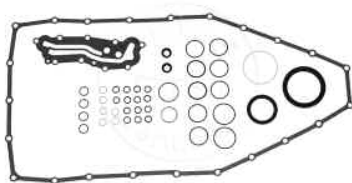

Spare parts to fit BMW

Remarks	Meyle-No./Description	Reference-No.	Application
	See previous page for more details		3 Compact (E36) <u>03.1994 - 08.2000</u> 323 ti 3 Coupé (E36) <u>03.1992 - 04.1999</u> 320 i, 323 i 2.5, 325 i, 328 i 3 Touring (E36) <u>01.1995 - 10.1999</u> 320 i, 323 i 2.5, 325 tds, 328 i 5 (E34) <u>01.1988 - 11.1995</u> 520 i, 520 i 24V, 525 i, 525 i 24V, 525 i X 24V, 525 tds, 530 i, 530 i V8 5 Touring (E34) <u>11.1991 - 01.1997</u> 520 i, 525 i, 525 i X, 525 tds, 530 i V8 5 (E39) <u>11.1995 - 06.2003</u> 520 i, 523 i, 525 tds, 528 i 5 Touring (E39) <u>01.1997 - 05.2004</u> 520 i, 523 i, 525 tds, 528 i 7 (E32) <u>09.1986 - 09.1994</u> 730 i,iL 7 (E38) <u>10.1994 - 11.2001</u> 725 tds, 728 i,iL, 730 i,iL
A/T Repair stage 1 For large version refer to: 300 242 7102	300 242 7101 Gasket set Juego de juntas Pochette de joints Dichtungssatz Набор прокладок	24 27 1 421 197	5 (E34) <u>01.1988 - 11.1995</u> 540 i V8 5 Touring (E34) <u>11.1991 - 01.1997</u> 540 i 5 (E39) <u>11.1995 - 06.2003</u> 540 i 5 Touring (E39) <u>01.1997 - 05.2004</u> 540 i 7 (E32) <u>09.1986 - 09.1994</u> 740 i,iL V8

To be continued on the following page